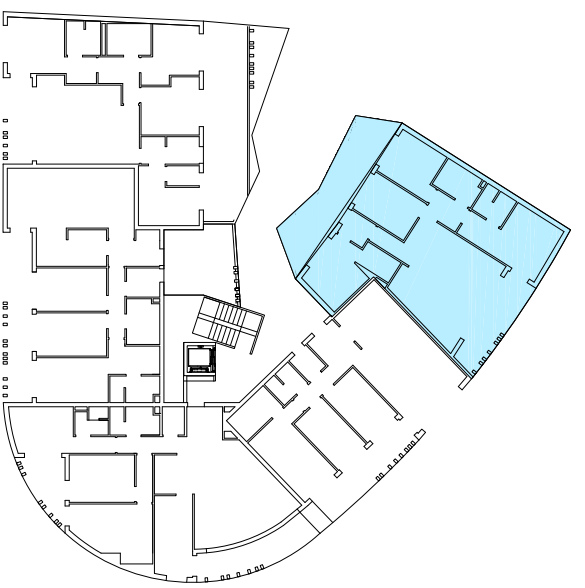

Residencial Playa Ladeira

VIVIENDA BAJO E T 3D

Sup. util recibidor	4,70 m ²
Sup. util lavadero-T	3,40 m ²
Sup. util cocina	10,30 m ²
Sup. util distribuidor	3,70 m ²
Sup. util salon-comedor	31,50 m ²
Sup. util baño I	5,00 m ²
Sup. util baño P.	3,75 m ²
Sup. util dormitorio I	9,50 m ²
Sup. util dormitorio II	9,80 m ²
Sup. util dormitorio P.	15,30 m ²

SUP. Útil cerrada 96,95 m²

SUP. Útil terrazas 37,10 m²

SUP. Construida 111,30 m²

SUP. TOTAL VIVIENDA 148,40 m²

UBICACION DE VIVIENDA

escala gráfica

promueve

Jesús Cordeiro
CONSULTOR INMOBILIARIO