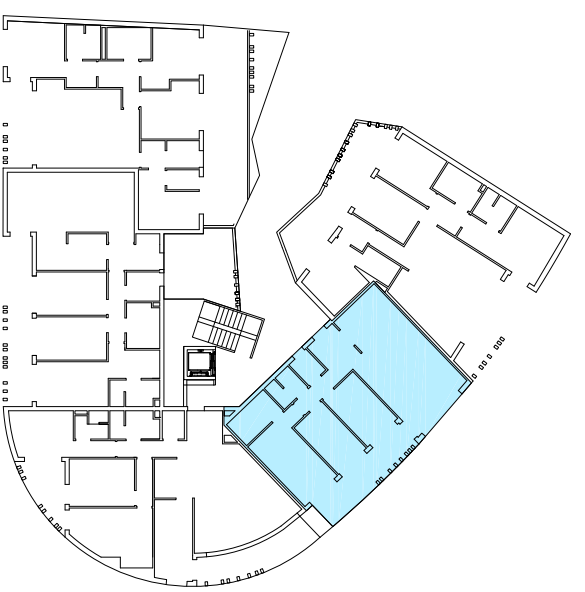

Residencial Playa Ladeira

VIVIENDA BAJO D T 3D

Sup. util recibidor	6,00 m ²
Sup. util lavadero-T	3,00 m ²
Sup. util cocina	9,00 m ²
Sup. util distribuidor	2,90 m ²
Sup. util salon-comedor	25,60 m ²
Sup. util baño I	5,40 m ²
Sup. util baño P.	3,40 m ²
Sup. util dormitorio I	10,00 m ²
Sup. util dormitorio II	9,00 m ²
Sup. util dormitorio P.	14,60 m ²

SUP. Útil cerrada 88,90 m²

Sup. Útil terrazas 15,00 m²

Sup. Construida 97,15 m²

SUP. TOTAL VIVIENDA 112,15 m²

UBICACION DE VIVIENDA

escala gráfica

promueve