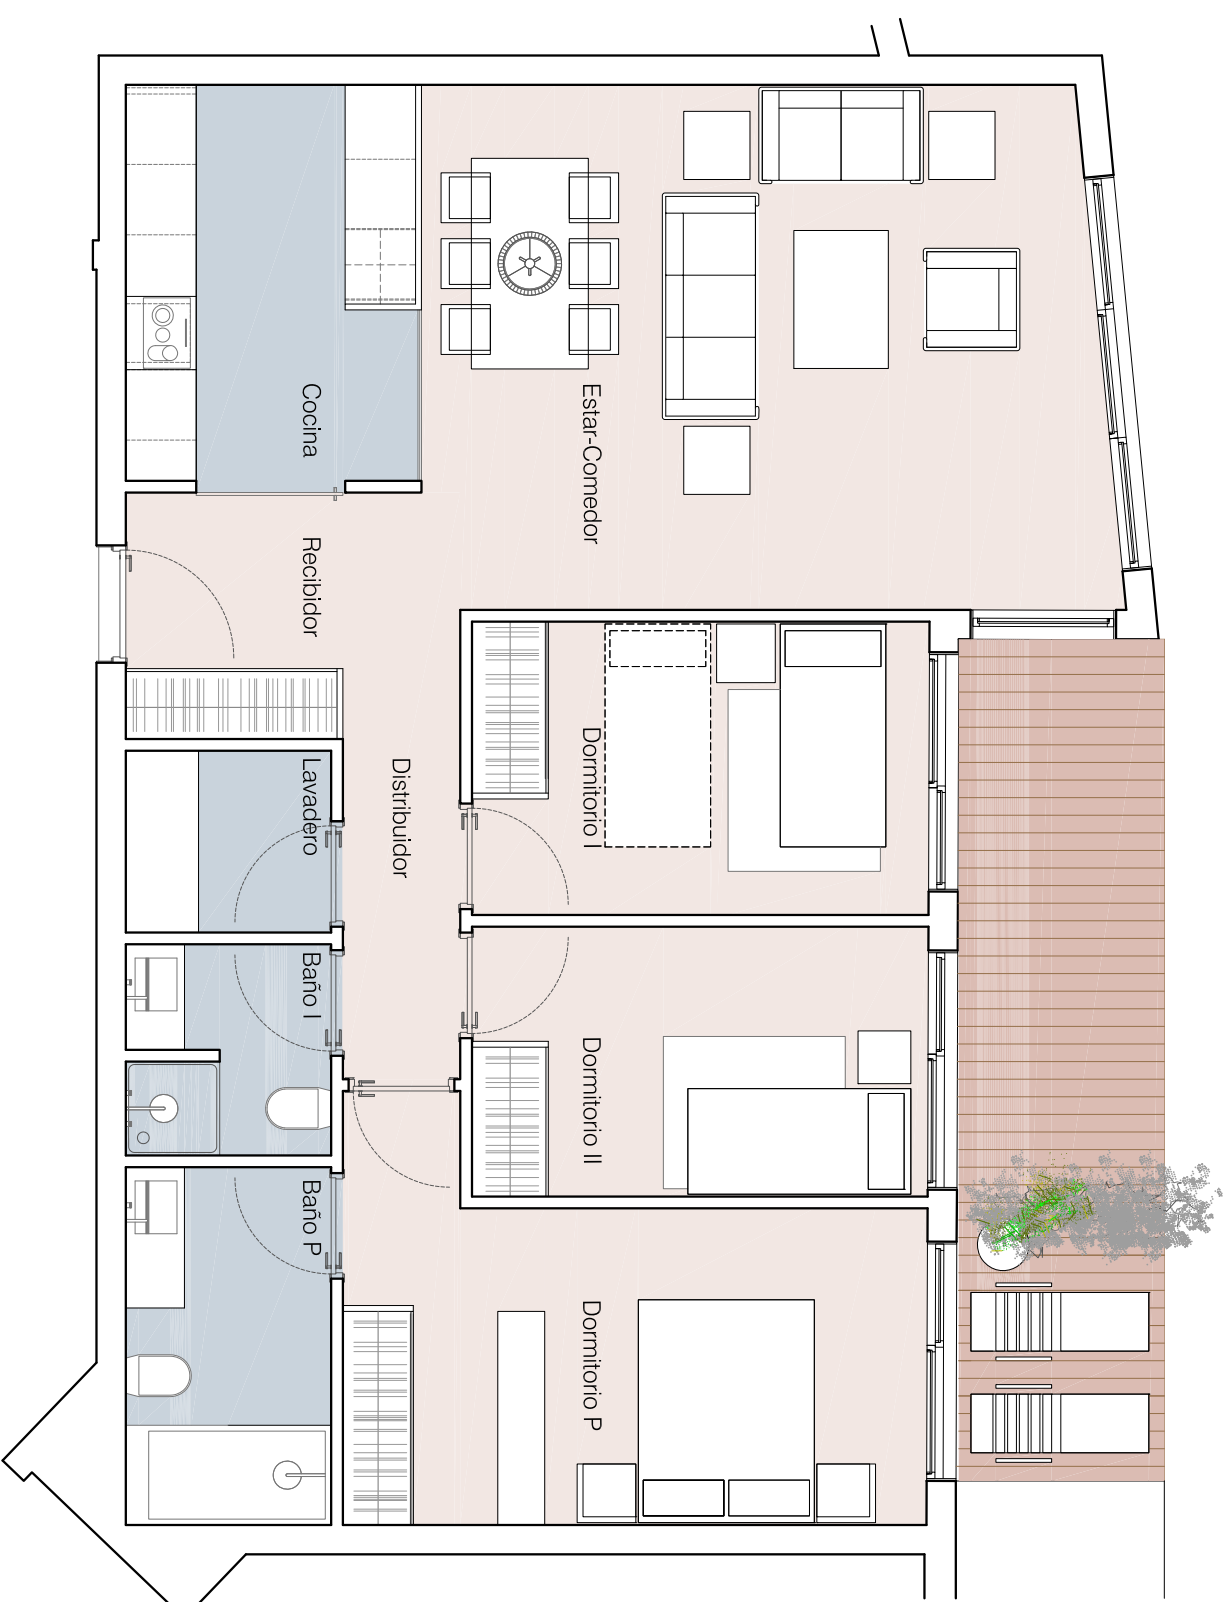

Residencial Playa Ladeira

VIVIENDA BAJO D T 3D

Sup. util recibidor	6,00 m ²
Sup. util lavadero-T	3,00 m ²
Sup. util cocina	9,00 m ²
Sup. util distribuidor	2,90 m ²
Sup. util salon-comedor	25,60 m ²
Sup. util baño I	5,40 m ²
Sup. util baño P.	3,40 m ²
Sup. util dormitorio I	10,00 m ²
Sup. util dormitorio II	9,00 m ²
Sup. util dormitorio P.	14,60 m ²

SUP. Útil cerrada 88,90 m²

Sup. Útil terrazas 15,00 m²

Sup. Construida 97,15 m²

SUP. TOTAL VIVIENDA 112,15 m²

UBICACION DE VIVIENDA

escala gráfica

promueve