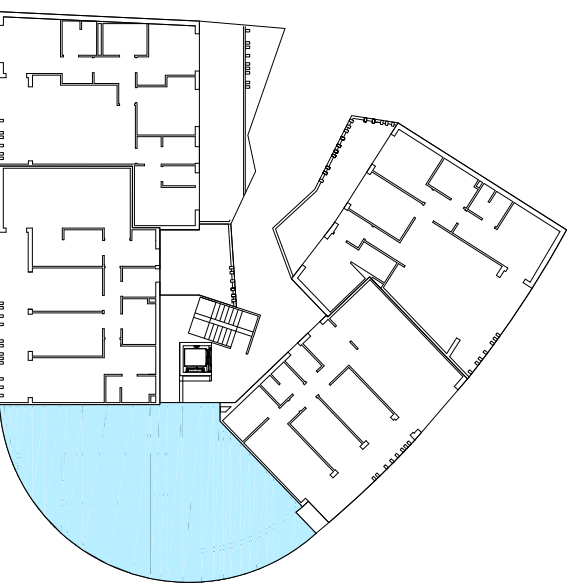

Residencial Playa Ladeira

VIVIENDA BAJO C T 3D

Sup. útil recibidor	6,30 m ²
Sup. útil lavadero-T	2,30 m ²
Sup. útil cocina	17,40 m ²
Sup. útil distribuidor	4,20 m ²
Sup. útil salon-comedor	28,50 m ²
Sup. útil distribuidor II	2,90 m ²
Sup. útil baño I	5,00 m ²
Sup. útil baño P.	3,15 m ²
Sup. útil dormitorio I	11,30 m ²
Sup. útil dormitorio II	15,00 m ²
Sup. útil dormitorio P.	12,90 m ²

SUP. Útil cerrada	108,95 m²
Sup. Útil terrazas	21,20 m²
Sup. Construida	124,00 m²

SUP. TOTAL VIVIENDA	145,20 m²
----------------------------	-----------------------------

UBICACION DE VIVIENDA

escala gráfica