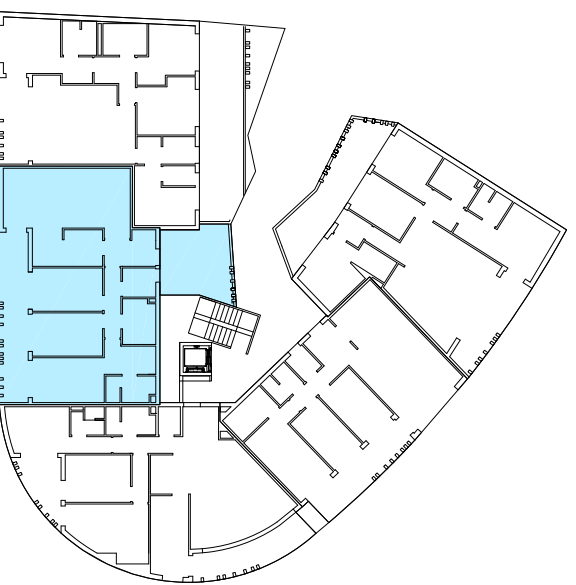

Residencial Playa Ladeira

VIVIENDA BAJO B T 3D

Sup. util recibidor	5,80 m ²
Sup. util lavadero-T	3,60 m ²
Sup. util cocina	9,50 m ²
Sup. util distribuidor	4,30 m ²
Sup. util salon-comedor	28,60 m ²
Sup. util baño I	5,40 m ²
Sup. util baño P.	4,60 m ²
Sup. util dormitorio I	11,05 m ²
Sup. util dormitorio II	11,05 m ²
Sup. util dormitorio P.	17,40 m ²

SUP. Útil cerrada 97,00 m²

Sup. Útil terrazas 38,10 m²

Sup. Construida 114,60 m²

SUP. TOTAL VIVIENDA 152,70 m²

UBICACION DE VIVIENDA

escala gráfica

promueve

Jesús Cordeiro
CONSULTOR INMOBILIARIO