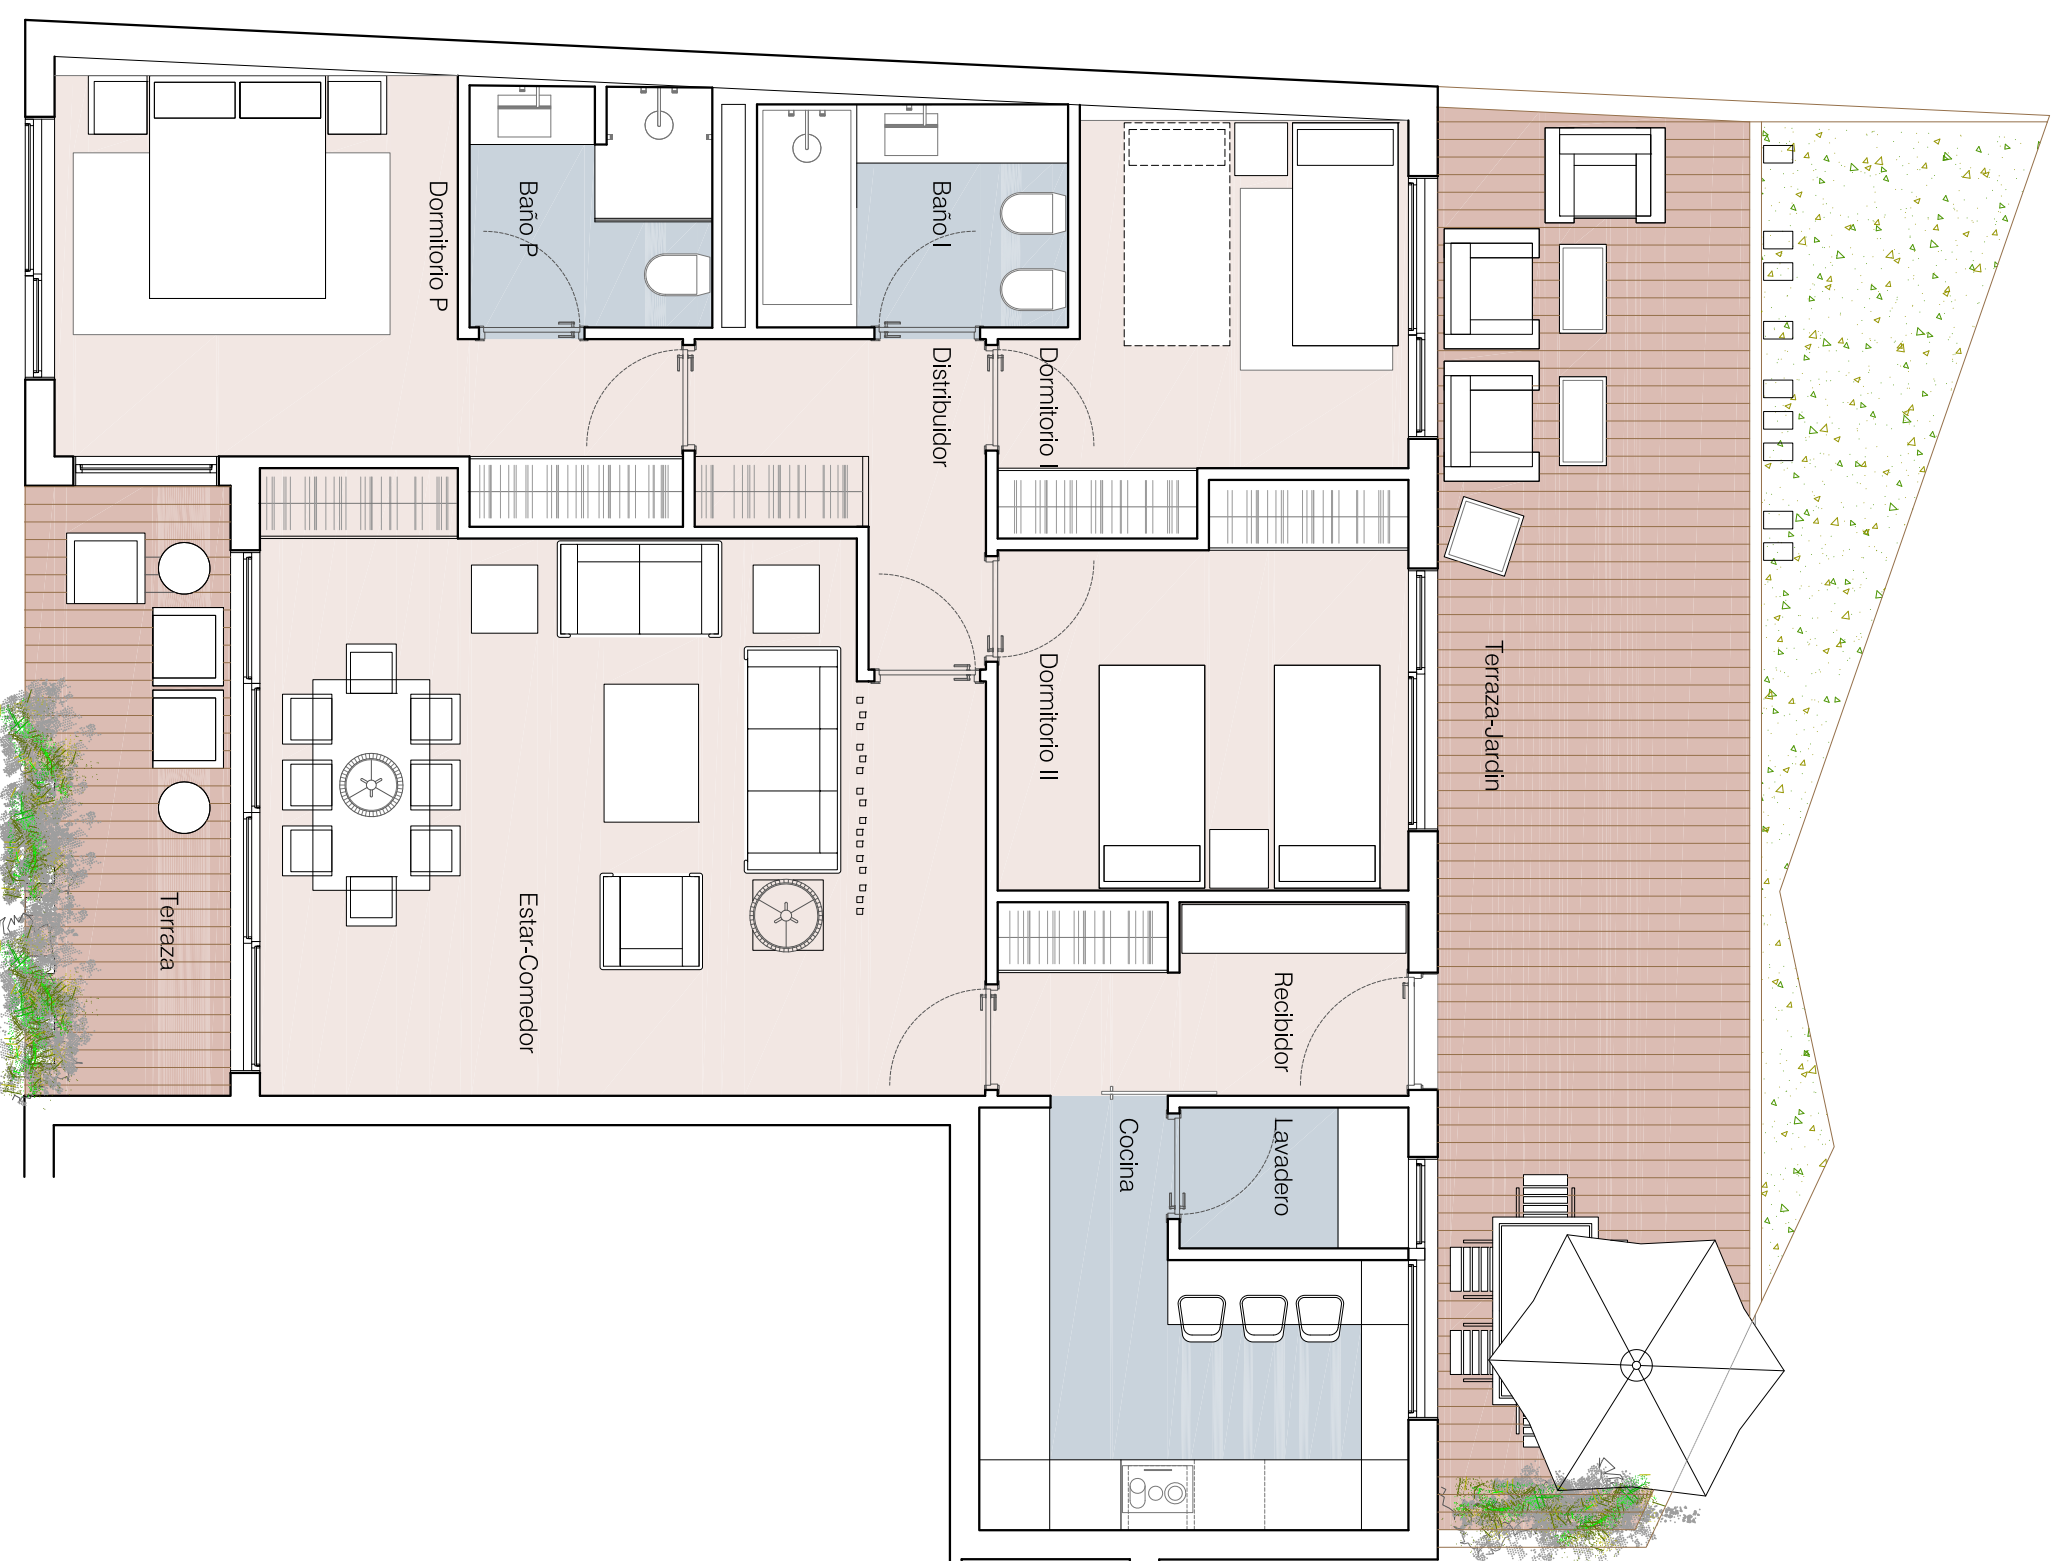

Residencial Playa Ladeira

VIVIENDA BAJO A T 3D

Sup. útil recibidor	5,70 m ²
Sup. útil lavadero-T	2,40 m ²
Sup. útil cocina	10,60 m ²
Sup. útil distribuidor	5,20 m ²
Sup. útil salon-comedor	29,65 m ²
Sup. útil baño I	5,15 m ²
Sup. útil baño P.	4,30 m ²
Sup. útil dormitorio I	10,40 m ²
Sup. útil dormitorio II	12,00 m ²
Sup. útil dormitorio P.	14,85 m ²

SUP. Útil cerrada 100,25 m²

Sup. Útil terrazas 51,75 m²

Sup. Construida 114,45 m²

SUP. TOTAL VIVIENDA 166,20 m²

UBICACION DE VIVIENDA

escala gráfica

promotor

 **Jesús Cordeiro**
CONSULTOR INMOBILIARIO