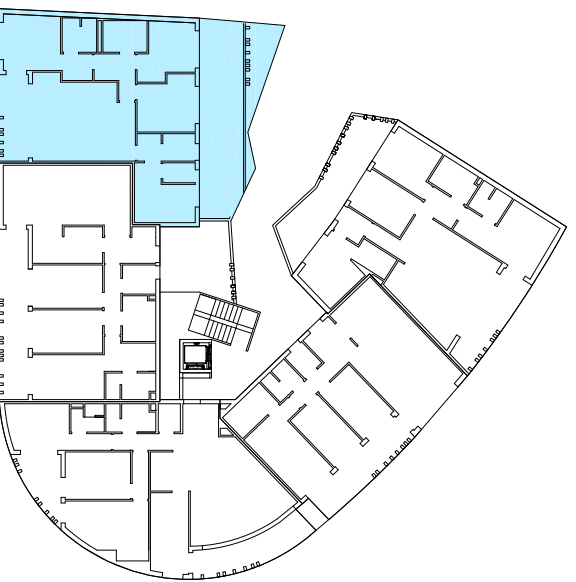

Residencial Playa Ladeira

VIVIENDA BAJO A T 3D

Sup. útil recibidor	5,70 m ²
Sup. útil lavadero-T	2,40 m ²
Sup. útil cocina	10,60 m ²
Sup. útil distribuidor	5,20 m ²
Sup. útil salon-comedor	29,65 m ²
Sup. útil baño I	5,15 m ²
Sup. útil baño P.	4,30 m ²
Sup. útil dormitorio I	10,40 m ²
Sup. útil dormitorio II	12,00 m ²
Sup. útil dormitorio P.	14,85 m ²

SUP. Útil cerrada 100,25 m²

Sup. Útil terrazas 51,75 m²

Sup. Construida 114,45 m²

SUP. TOTAL VIVIENDA 166,20 m²

UBICACION DE VIVIENDA

escala gráfica

promotor

 **Jesús Cordeiro**
CONSULTOR INMOBILIARIO