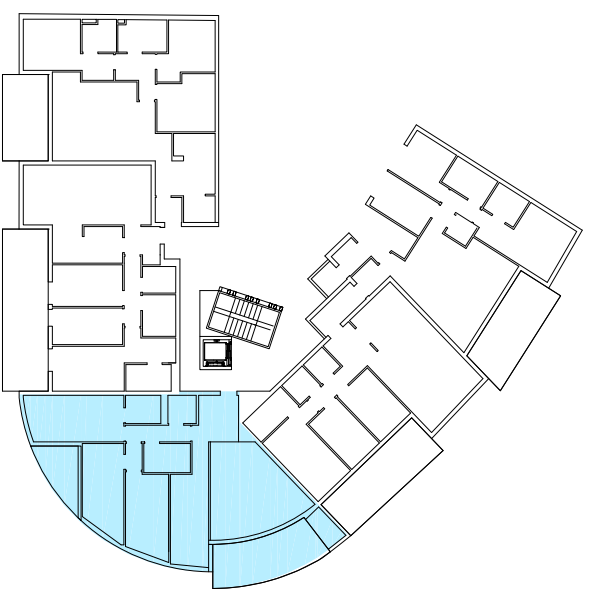

Residencial Playa Ladeira

VIVIENDA 2º C T 3D

Sup. útil recibidor	7,00 m ²
Sup. útil lavadero-T	3,00 m ²
Sup. útil cocina	14,60 m ²
Sup. útil distribuidor	4,00 m ²
Sup. útil salon-comedor	29,00 m ²
Sup. útil distribuidor II	1,70 m ²
Sup. útil baño I	5,00 m ²
Sup. útil baño P.	3,65 m ²
Sup. útil dormitorio I	13,60 m ²
Sup. útil dormitorio II	14,20 m ²
Sup. útil dormitorio P.	16,20 m ²

SUP. Útil cerrada 111,95 m²

Sup. Útil terrazas 29,65 m²

Sup. Construida 124,35 m²

SUP. TOTAL VIVIENDA 154,00 m²

UBICACION DE VIVIENDA

escala gráfica

promueve

Jesús Cordeiro
CONSULTOR INMOBILIARIO