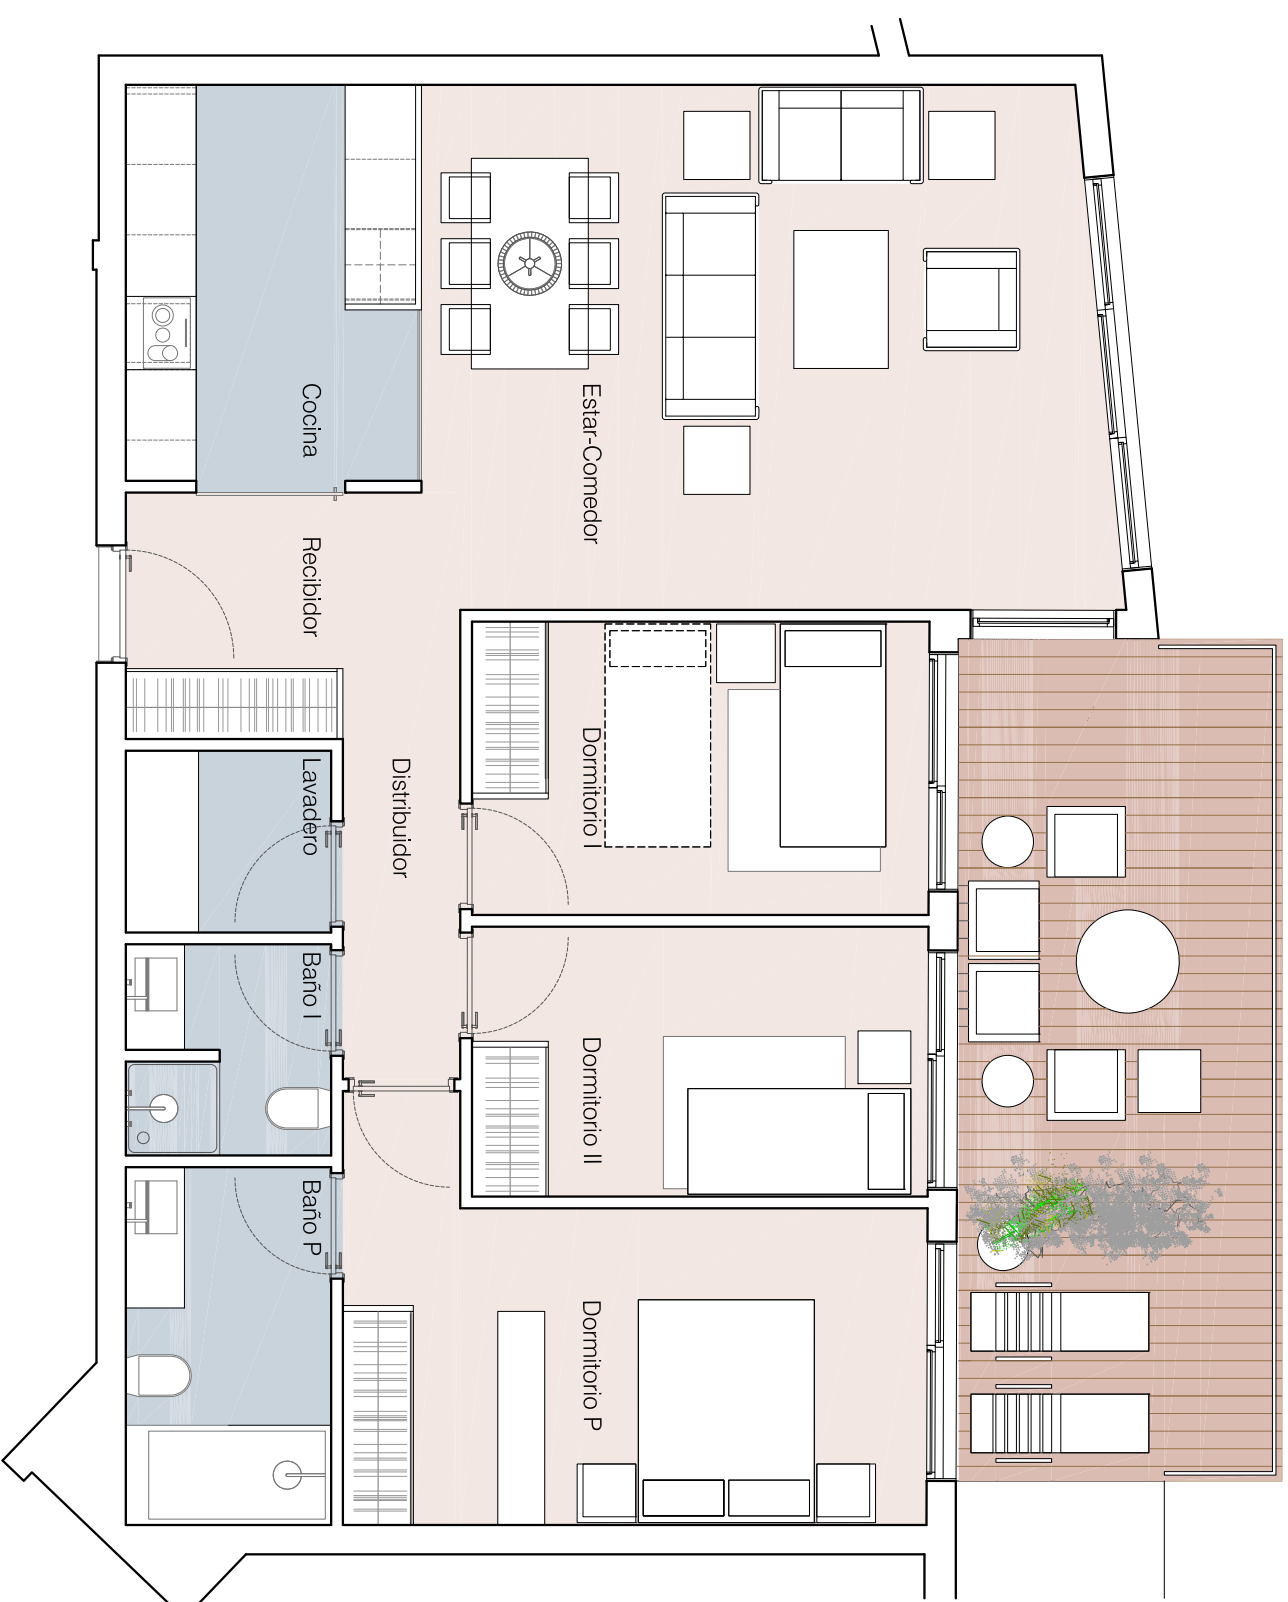

Residencial Playa Ladeira

VIVIENDA 1º D T 3D

	m ²
Sup. util recibidor	6,00 m ²
Sup. util lavadero-T	3,00 m ²
Sup. util cocina	9,00 m ²
Sup. util distribuidor	2,90 m ²
Sup. util salon-comedor	25,60 m ²
Sup. util baño I	5,40 m ²
Sup. util baño P.	3,40 m ²
Sup. util dormitorio I	10,00 m ²
Sup. util dormitorio II	9,00 m ²
Sup. util dormitorio P.	14,60 m ²

SUP. Útil cerrada 88,90 m²

SUP. Útil terrazas 22,00 m²

Sup. Construida 96,85 m²

SUP. TOTAL VIVIENDA 118,85 m²

UBICACION DE VIVIENDA

escala gráfica

promueve

Jesus Cordeiro
CONSULTOR INMOBILIARIO