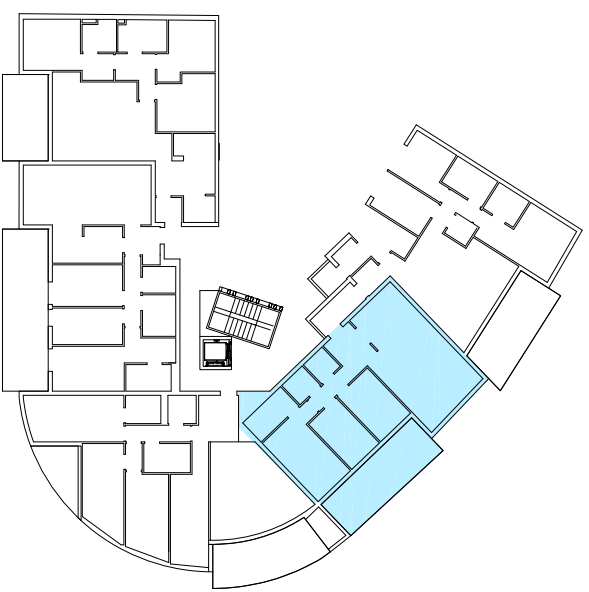

Residencial Playa Ladeira

VIVIENDA 1º D T 3D

	m ²
Sup. util recibidor	6,00 m ²
Sup. util lavadero-T	3,00 m ²
Sup. util cocina	9,00 m ²
Sup. util distribuidor	2,90 m ²
Sup. util salon-comedor	25,60 m ²
Sup. util baño I	5,40 m ²
Sup. util baño P.	3,40 m ²
Sup. util dormitorio I	10,00 m ²
Sup. util dormitorio II	9,00 m ²
Sup. util dormitorio P.	14,60 m ²

SUP. Útil cerrada 88,90 m²

SUP. Útil terrazas 22,00 m²

Sup. Construida 96,85 m²

SUP. TOTAL VIVIENDA 118,85 m²

UBICACION DE VIVIENDA

escala gráfica

promueve

Jesus Cordeiro
CONSULTOR INMOBILIARIO