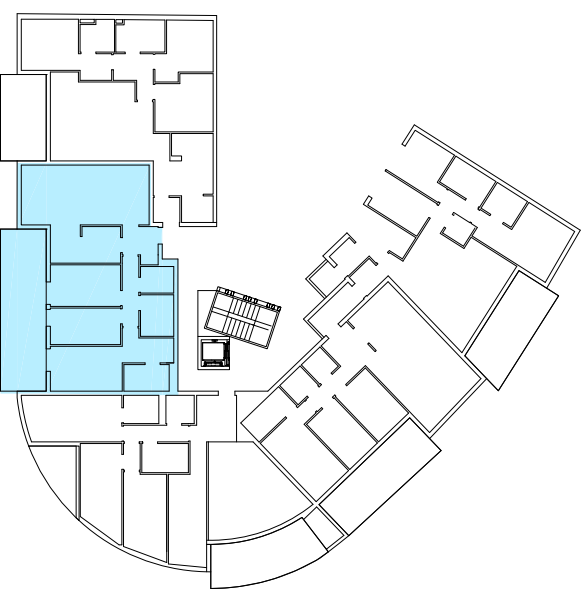

Residencial Playa Ladeira

VIVIENDA 1º B T 3D

	m ²
Sup. util recibidor	4,80 m ²
Sup. util lavadero-T	3,40 m ²
Sup. util cocina	9,50 m ²
Sup. util distribuidor I	4,80 m ²
Sup. util salon-comedor	28,20 m ²
Sup. util baño I	5,40 m ²
Sup. util baño P.	4,70 m ²
Sup. util dormitorio I	11,05 m ²
Sup. util dormitorio II	11,05 m ²
Sup. util dormitorio P.	17,40 m ²

SUP. Útil cerrada 100,30 m²

Sup. Útil terrazas 28,20 m²

Sup. Construida 113,85 m²

SUP. TOTAL VIVIENDA 142,00 m²

UBICACION DE VIVIENDA

escala gráfica

promotor